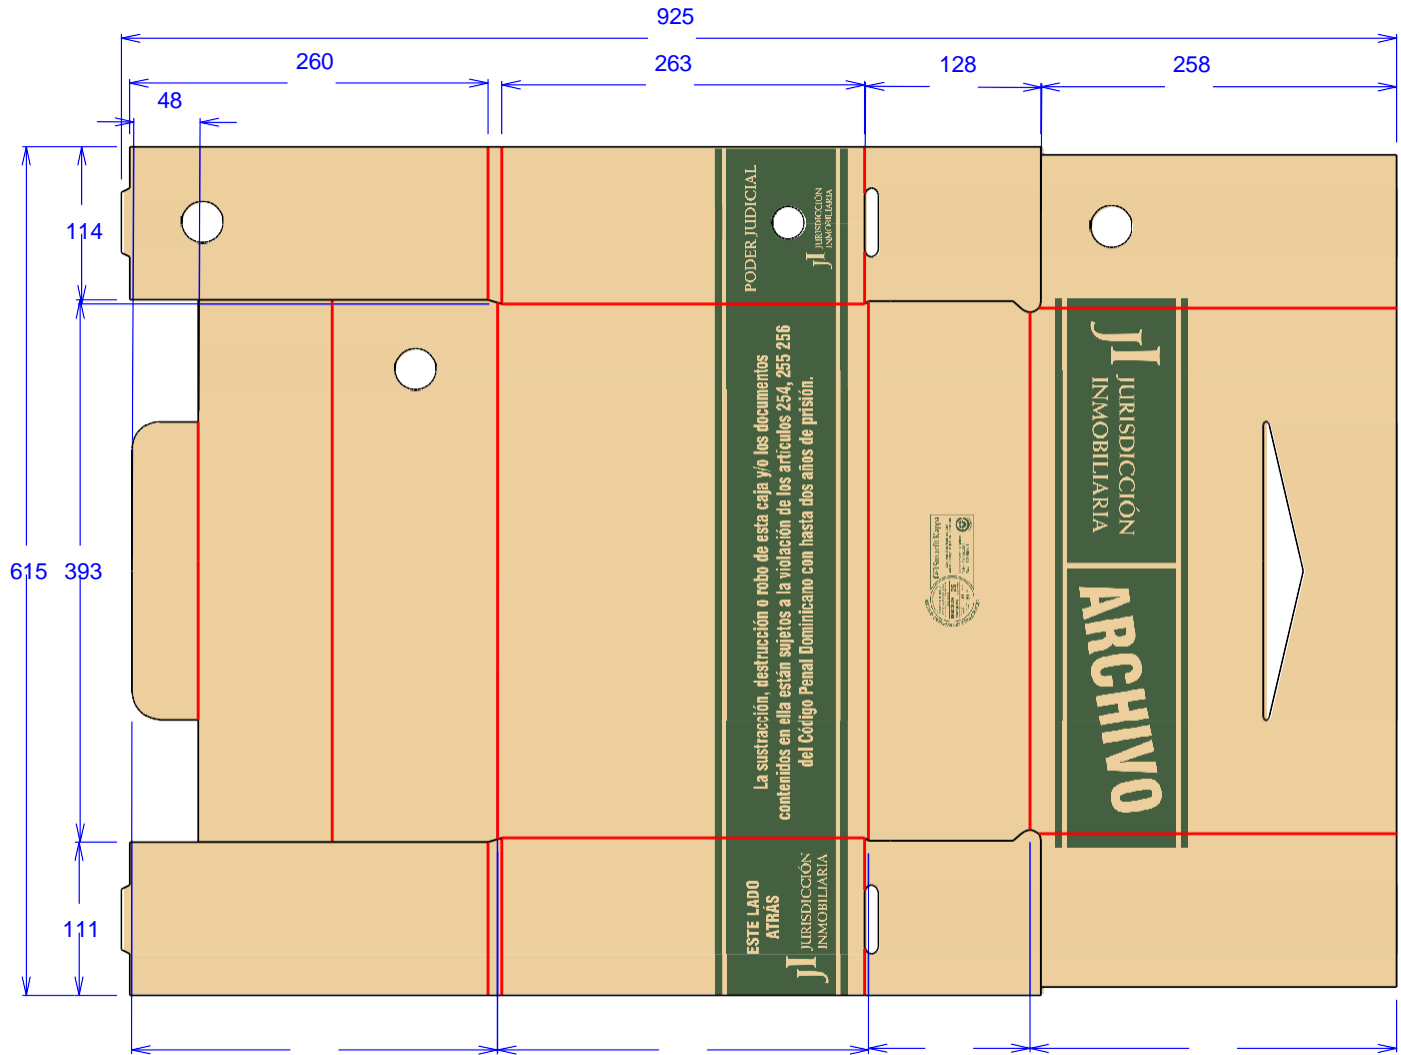

DIMENSIONES CAJA TIPO MALETIN: Las dimensiones están expresadas en milímetros.

COLOR: VERDE 25